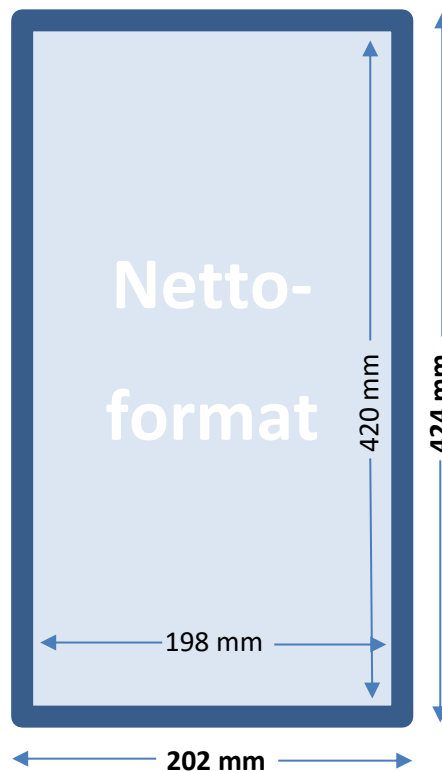

Druckdaten: 6/1 Plakat (Endformat 1.189 x 2.523 mm)

Achtung!

Legen Sie Ihre Daten
1:1 im Bruttoformat an.
(Nettoformat + 2 mm Beschnitt)

Keine wichtigen Bildelemente
außerhalb des Nettoformates
positionieren

Keine Beschnitt- und Passermarken
oder Farbkontrollstreifen anlegen!

Bruttoformat

Nettoformat

| | |
|---------------|--|
| Dateiformat | PDF/X-3 (ohne Transparenzen) |
| Farbmodus | CMYK, Sonderfarbe nicht möglich |
| Farbprofil | ISO coated v2 (FOGRA 39L). PSO-ISO 12647-3 |
| Tonwertumfang | 3 % bis max. 97 % (max. Farbauftrag 340%) |
| Auflösung | Mind. 240 dpi im Bruttoformat |