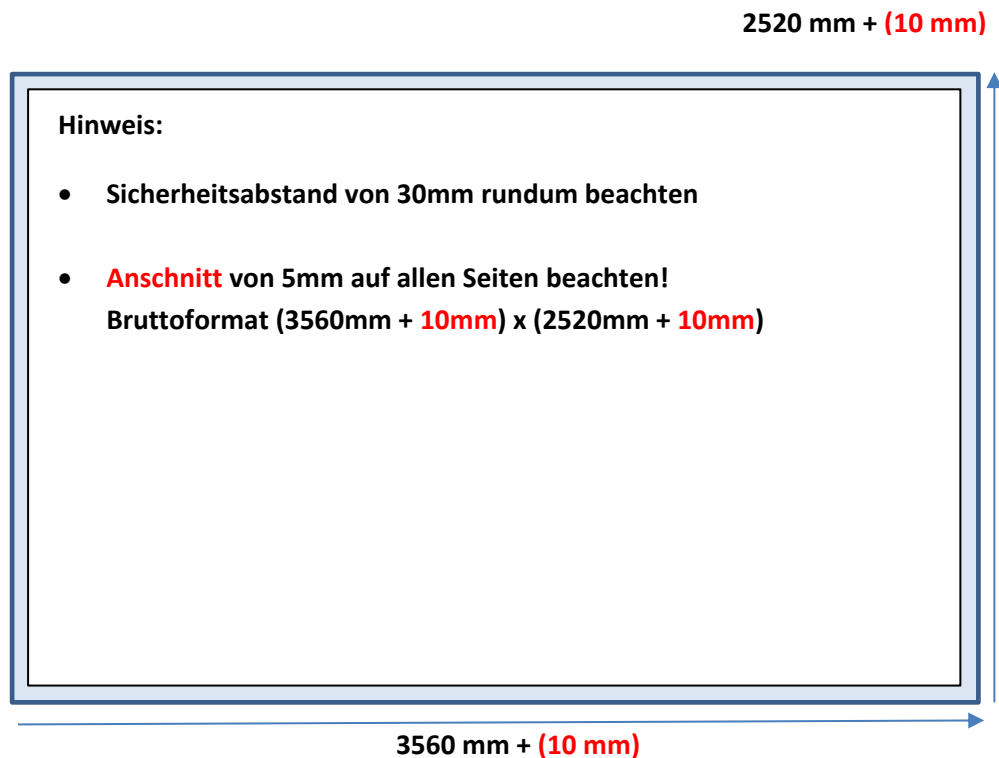

## Druckdaten: 18/1 Plakat (Endformat: 3.560 x 2520 mm)

### Achtung!

Legen Sie Ihre Daten

**1:1 im Bruttoformat an.**

(3.560 mm + **10mm**) x (2.520 mm + **10mm**)

**Keine** wichtigen Bildelemente  
außerhalb des Sichtmaßes  
positionieren

**Keine** Beschnitt- und Passermarken  
oder Farbkontrollstreifen anlegen!