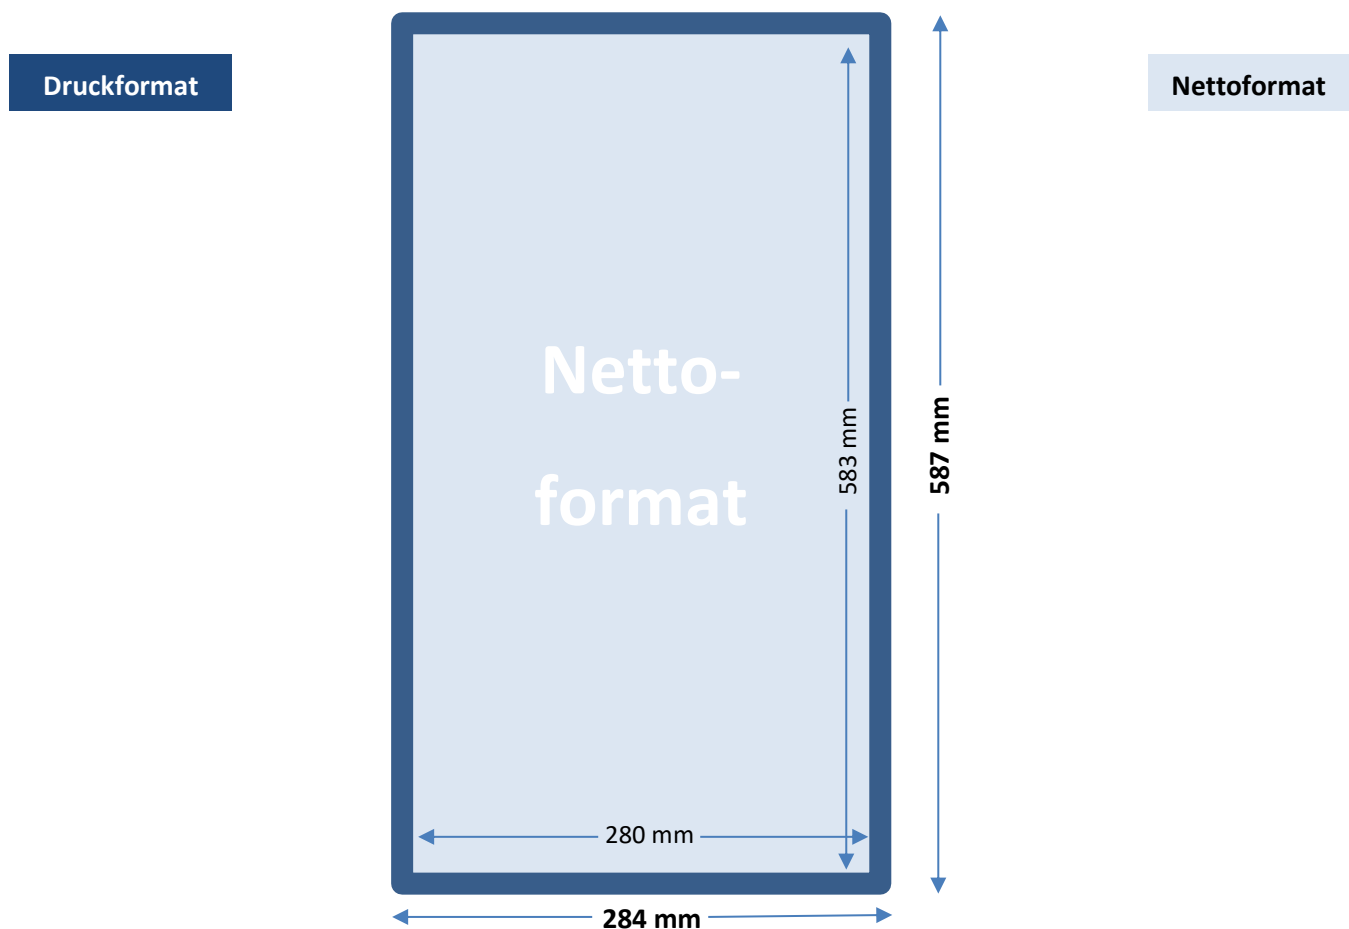

Druckdaten: 12/1 Plakat (Endformat: 1.682 x 3.500 mm)

Achtung!

Legen Sie Ihre Daten
1:1 im Bruttoformat an.
(Nettoformat + 2 mm Beschnitt)

Keine wichtigen Bildelemente
außerhalb des Sichtmaßes
positionieren

Keine Beschnitt- und Passermarken
oder Farbkontrollstreifen anlegen!

Dateiformat	PDF/X-3 (ohne Transparenzen)
Farbmodus	CMYK, Sonderfarbe nicht möglich
Farbprofil	ISO coated v2 (FOGRA 39L). PSO-ISO 12647-3
Tonwertumfang	3 % bis max. 97 % (max. Farbauftrag 340%)
Auflösung	Mind. 240 dpi im Bruttoformat