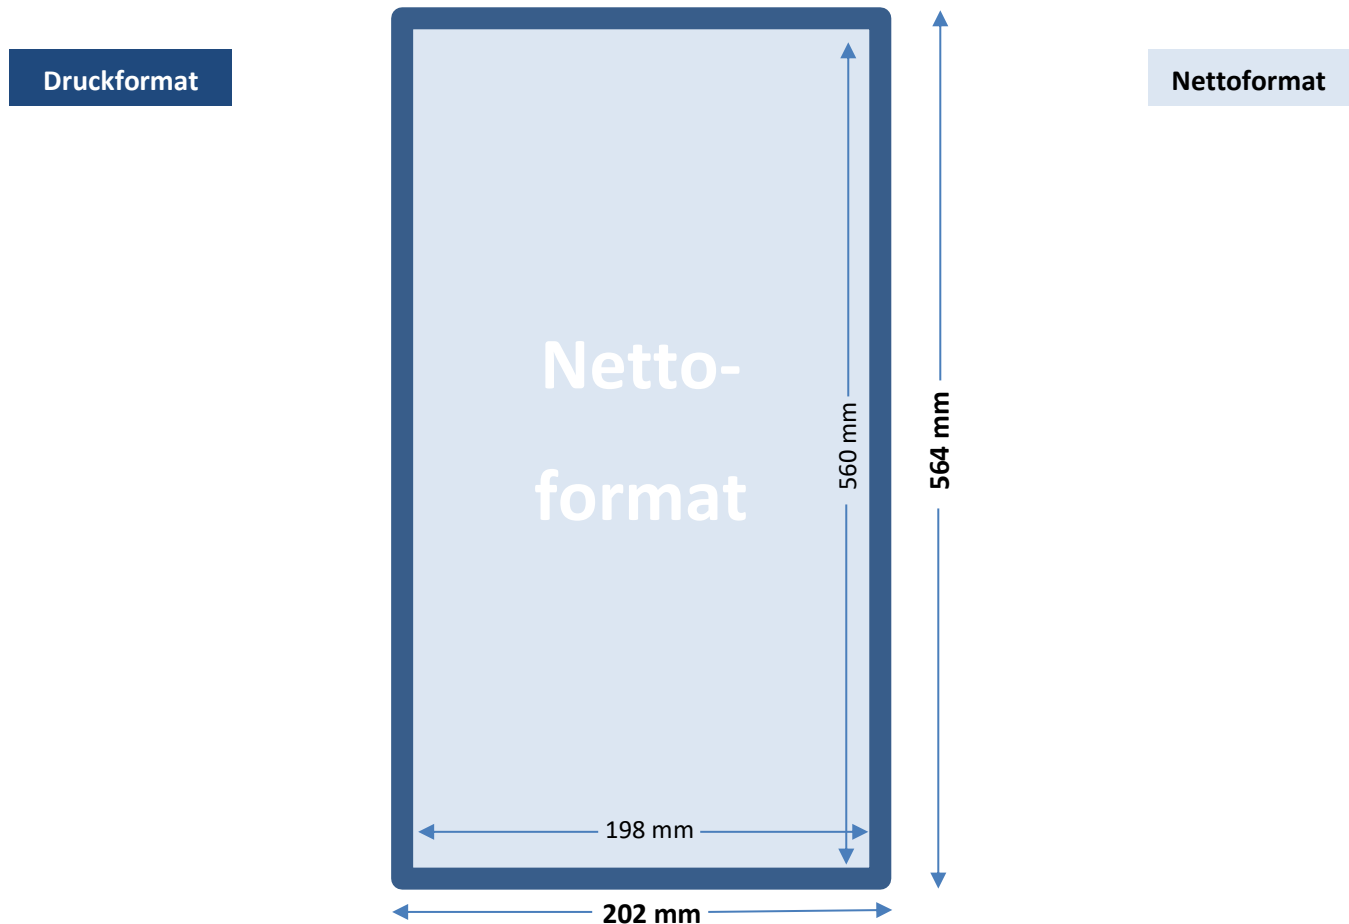

## Druckdaten: 8/1 Plakat (Endformat: 1.189 x 3.364 mm)

### Achtung!

Legen Sie Ihre Daten  
**1:1 im Bruttoformat** an.  
(Nettoformat + 2 mm Beschnitt)

**Keine** wichtigen Bildelemente  
außerhalb des Sichtmaßes  
positionieren

**Keine** Beschnitt- und Passermarken  
oder Farbkontrollstreifen anlegen!

<b>Dateiformat</b>	PDF/X-3 (ohne Transparenzen)
<b>Farbmodus</b>	CMYK, Sonderfarbe nicht möglich
<b>Farbprofil</b>	ISO coated v2 (FOGRA 39L). PSO-ISO 12647-3
<b>Tonwertumfang</b>	3 % bis max. 97 % (max. Farbauftrag 340%)
<b>Auflösung</b>	Mind. 240 dpi im Bruttoformat