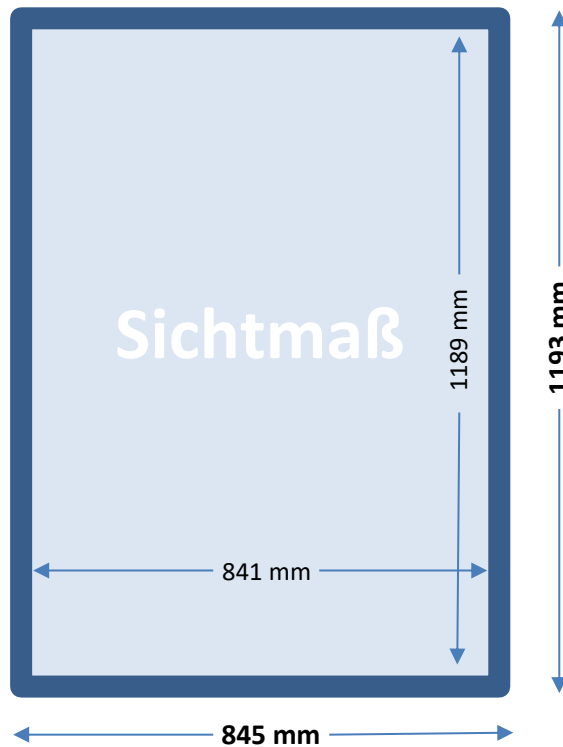

## Druckdaten: Outdoor-Plakat (DIN A0)

### Achtung!

Legen Sie Ihre Daten  
1:1 im **Bruttoformat** an.

**Keine** wichtigen Bildelemente  
außerhalb des Sichtmaßes  
positionieren

**Keine** Beschnitt- und Passermarken  
oder Farbkontrollstreifen anlegen!

Druckformat

Sichtmaß

<b>Dateiformat</b>	PDF/X-3
<b>Farbmodus</b>	CMYK, Sonderfarbe nicht möglich
<b>Farbprofil</b>	ISO coated v2 (FOGRA 39L). PSO-ISO 12647-3
<b>Tonwertumfang</b>	3 % bis max. 97 % (max. Farbauftrag 340%)
<b>Auflösung</b>	Mind. 120 dpi im Bruttoformat