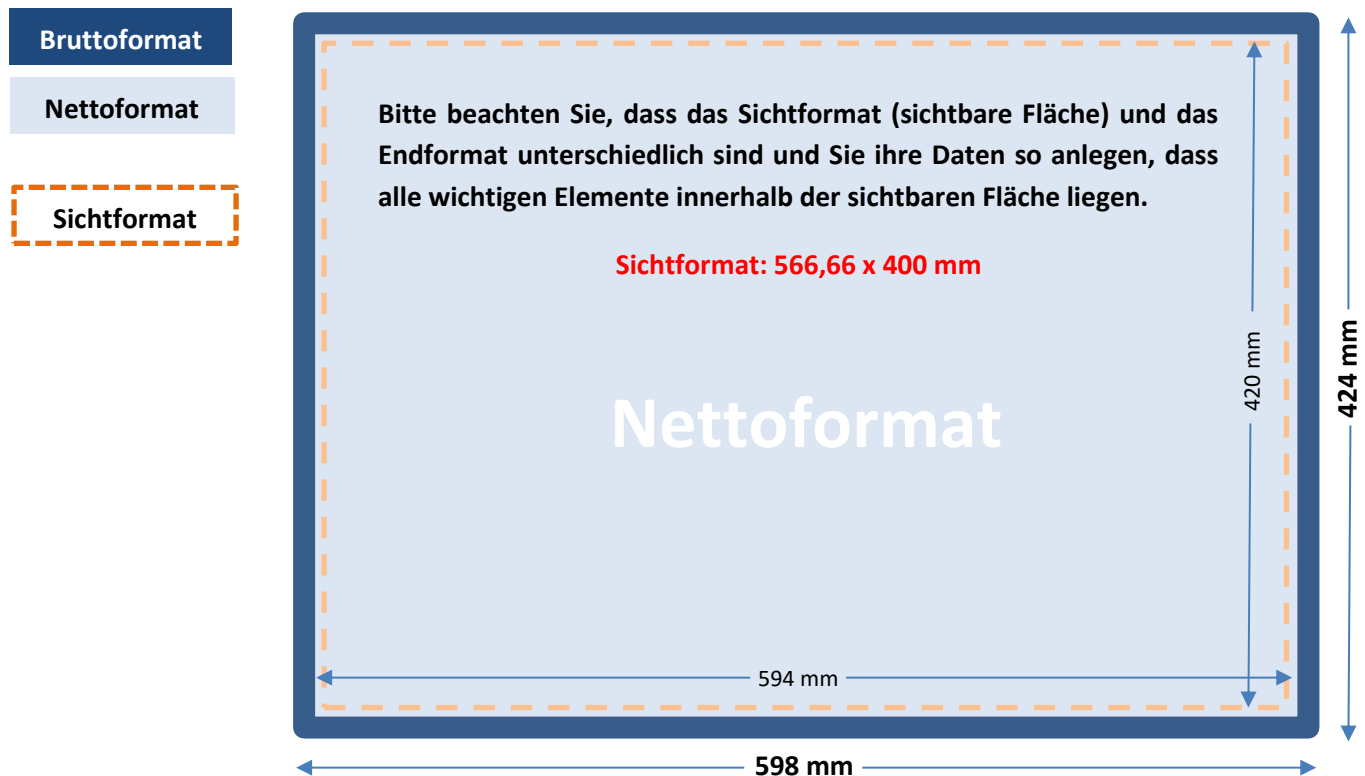

Druckdaten: MEGALIGHT-BOARD (Endformat: 3.560 x 2.520 mm)

Achtung!

Legen Sie Ihre Daten
1:1 im Bruttoformat an.
(Nettoformat + 2mm Beschnitt)

Keine wichtigen Bildelemente
außerhalb des Sichtmaßes
positionieren

Keine Beschnitt- und Passermarken
oder Farbkontrollstreifen anlegen!

Dateiformat	PDF/X-3 (ohne Transparenzen)
Farbmodus	CMYK, Sonderfarbe nicht möglich
Farbprofil	ISO coated v2 (FOGRA 39L). PSO-ISO 12647-3
Tonwertumfang	3 % bis max. 97 % (max. Farbauftrag 340%)
Auflösung	Mind. 240 dpi im Bruttoformat